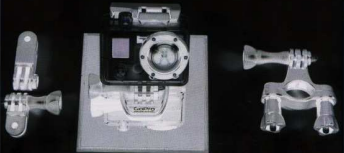

VIO POV 1.5

POINTS FORTS

POINTS FAIBLES

Pas de HD, prix, encombrement de l'enregistreur, poids, son, autonomie des piles.

660 € 389 g

Note
8/10

SUV CAM ELMO

POINTS FORTS

Poids, très faible encombrement, résolution, top qualité des images, adaptation luminosité ultra rapide, liaison paluche/enregistreur sûre et rapide, cordon de liaison très long, support de fixation de paluche, autonomie de la batterie, top écran de contrôle très grand et clair, prise de son excellente.

POINTS FAIBLES

Prix

698 € 252 g

Note
9/10

CAMSPORT CS520 + HD3 LONG RIDE

POINTS FORTS

POINTS FAIBLES

Poids, l'écran doit être visible en mode enregistrement sinon coupure automatique de l'alimentation, branchements, autonomie avec piles classiques, pas de télécommande au guidon.

449 € 537 g

Note
8/10

GO PRO HERO WIDE

Caméra + appareil photo, résolution 512x384, qualité TV, angle de vue 170°, taille de SD max 2 Gb (11 h), format vidéo Mpeg Avi, alimentation par piles, étanche, fixations casques, câble USB et TV.

POINTS FORTS

POINTS FAIBLES

Pas d'écran de contrôle ni de télécommande, exposition aux impacts, fixation bandeau moyenne, autonomie des piles.

249 € 148 g

Note
7/10